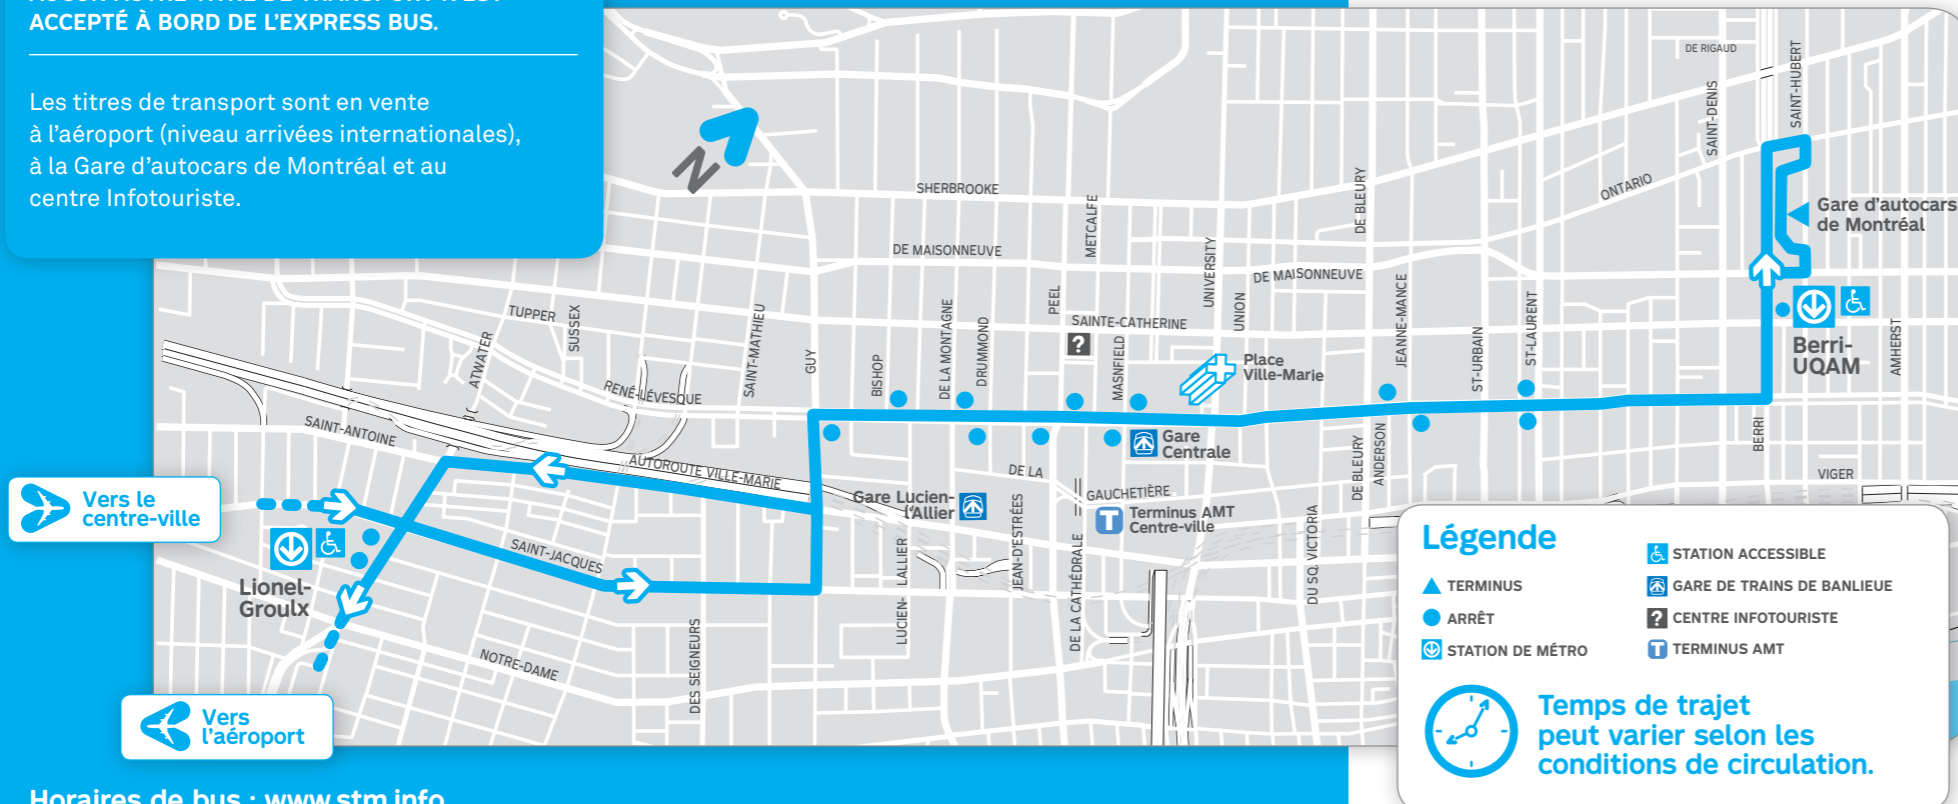

Horaires de bus : www.stm.info
Horaires de vols : www.admtl.com

10089-2686 JG